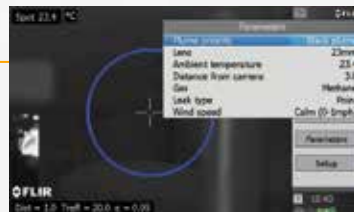

Większa widoczność, większa kontrola

Unikaj oślepiającego blasku słońca, korzystając z uchylnego wizjera o wysokiej rozdzielczości.

ŚLEDŹ WYCIEKI AŻ DO ICH ŹRÓDŁA

Technologia optycznego obrazowania gazów pozwala identyfikować ruchy niebezpiecznych substancji lotnych z bezpiecznej odległości. Następnie można rozpocząć pełną inspekcję z bliska. Kontroluj trudno dostępne złącza i mocowania bez narażania swojego życia lub zdrowia. Po zidentyfikowaniu dokładnego miejsca wycieku można szybko przystąpić do napraw.

SPEŁNIJ WYMAGANIA SUROWYCH NORM

Kamera FLIR GF620 pomaga utrzymać zgodność obiektów z najsurowszymi przepisami rządowymi. Urządzenie jest zgodne ze standardami dotyczącymi poziomu czułości zdefiniowanymi przez Agencję Ochrony Środowiska USA z uwzględnieniem reguły dotyczącej metanu 0000a oraz normy Method 21 AWP.

MIERZENIE POZIOMU WYCIEKÓW Z KAMERĄ GF620

SPARUJ KAMERĘ GF620 Z OPCJONALNYM
SYSTEMEM QL320, ABY MIERZYĆ
POZIOMY WYCIEKÓW MASOWO LUB
WOLUMETRYCZNIE

GF620 to pierwsza kamera marki FLIR oferująca tryb kwantyfikacji (Q), który pozwala na szybsze przetwarzanie danych za pomocą oprogramowania QL320. Dzięki temu można mierzyć i potwierdzać poziomy wycieków podczas kontrolowania skomplikowanych i trudno dostępnych elementów.

**Odwiedź stronę flir.com/GF620, aby
dowiedzieć się więcej.**

SPECJALNE FUNKCJE DO SPECJALNYCH POTRZEB

INNOWACYJNE NARZĘDZIA

Wbudowany moduł GPS dodaje dane lokalizacyjne do każdego obrazu i filmu, co ułatwia pracę i zapewnia zgodność z przepisami. Kolejną oszczędnością czasu jest tryb Q, który automatycznie przygotowuje kamerę do mierzenia poziomu gazu za pomocą oprogramowania QL320.