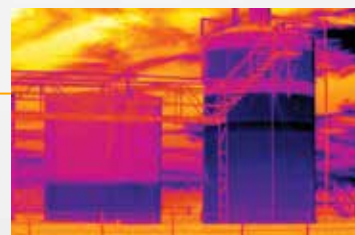

WIĘCEJ NIŻ KAMERA DO KONTROLI GAZU

Korzystaj ze swojej inwestycji, kontrolując sprawność instalacji elektrycznych i mechanicznych. Kamera GF620 została skalibrowana tak, aby mierzyć temperatury do 350°C (662°F) z dokładnością $\pm 1^\circ\text{C}$, dzięki czemu możesz wykrywać gorące punkty instalacji i zapobiegać przestojom spowodowanym krytycznymi naprawami.

ELASTYCZNOŚĆ ODPOWIADAJĄCA ZMIENIAJĄCYM SIĘ POTRZEBOM